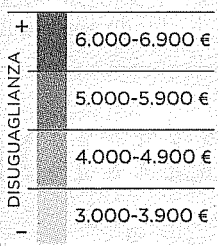

TRADUZIONI  
con tariffa  
11-15€/cartella\*

TRADUZIONI  
con tariffa  
<10€/cartella\*

FONTE: INCHIESTA BIBLIT SULLE TARIFFE PER LE TRADUZIONI  
IN DIRITTO D'AUTORE 2011 PER COMMITTENTI ITALIANI

## MEDIA REDDITI PER CATEGORIA

## PARTITE IVA E DISUGUAGLIANZE DI GENERE

La differenza retributiva di genere è maggiore in Piemonte (con 6.985 € annui in meno per le donne rispetto ai colleghi uomini), mentre la differenza minore si trova al sud dove, però, sono inferiori anche i compensi di entrambi i sessi.