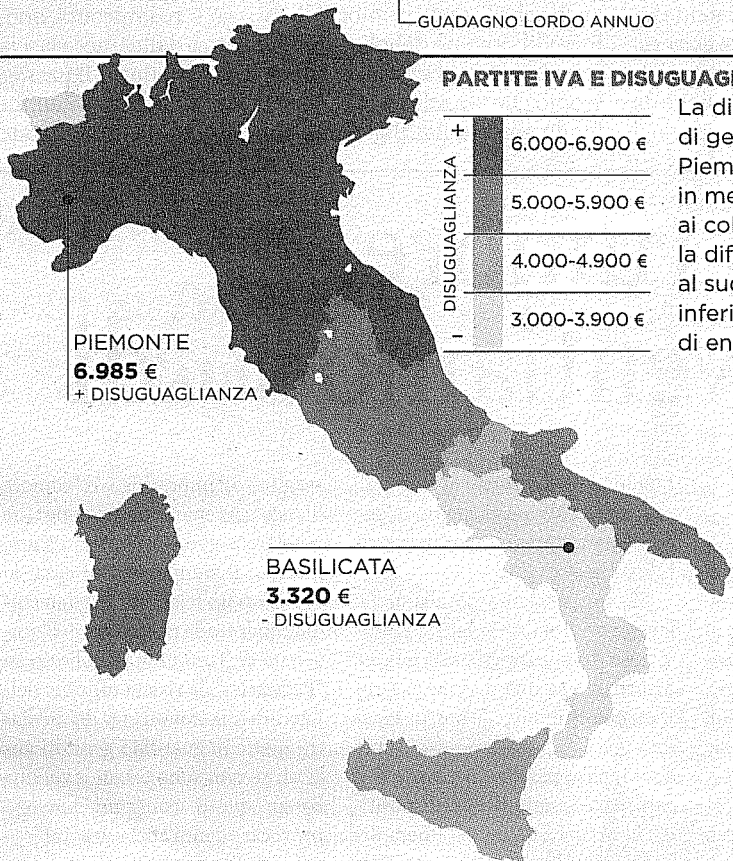

TRADUZIONI  
con tariffa  
11-15€/cartella\*

TRADUZIONI  
con tariffa  
<10€/cartella\*

FONTE: INCHIESTA BIBLIT SULLE TARIFFE PER LE TRADUZIONI  
IN DIRITTO D'AUTORE 2011 PER COMMITTENTI ITALIANI

## PARTITE IVA E DISUGUAGLIANZE DI GENERE

La differenza retributiva di genere è maggiore in Piemonte (con 6.985 € annui in meno per le donne rispetto ai colleghi uomini), mentre la differenza minore si trova al sud dove, però, sono inferiori anche i compensi di entrambi i sessi.