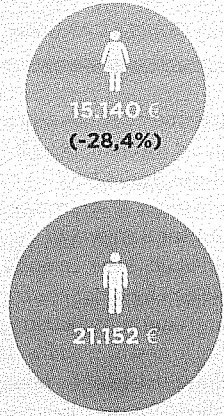

FONTE: ELABORAZIONE OSSERVATORIO DEI LAVORI - ASS. 20 MAGGIO SU DATI ISTAT E INPS