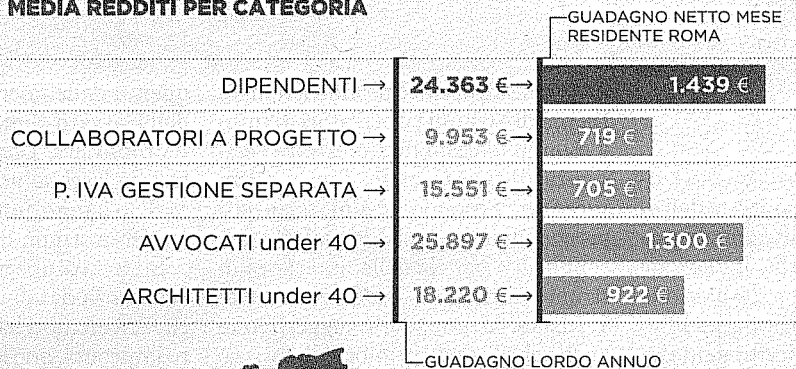

TRADUZIONI  
con tariffa  
11-15€/cartella\*

TRADUZIONI  
con tariffa  
<10€/cartella\*

FONTE: INCHIESTA BIBLIT SULLE TARIFFE PER LE TRADUZIONI  
IN DIRITTO D'AUTORE 2011 PER COMMITTENTI ITALIANI

## MEDIA REDDITI PER CATEGORIA

## PARTITE IVA E DISUGUAGLIANZE DI GENERE

La differenza retributiva di genere è maggiore in Piemonte (con 6.985 € annui in meno per le donne rispetto ai colleghi uomini), mentre la differenza minore si trova al sud dove, però, sono inferiori anche i compensi di entrambi i sessi.